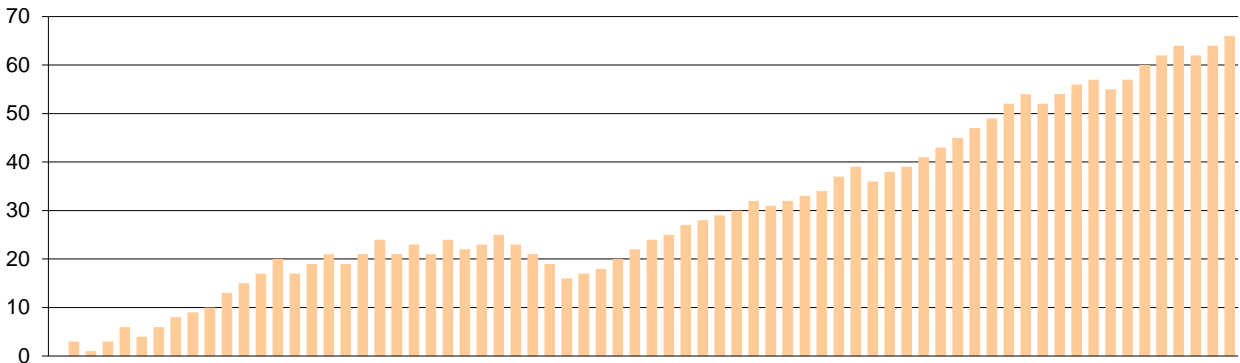

Starters - Subs ratio

Fastbreak Pts

Turnover Pts

Second Chance Pts

Possessions

Notes

Ο Ολυμπιακός είχε 100 κατοχές,
 εκ των οποίων κατέληξαν: 68 σε σουτ
 17 σε λάθος
 και 15 σε κερδ. φάουλ

GRAPHIC STATS

SCORE EVOLUTION

SCORE DIFFERENCE

LARGEST SCORING RUN

LARGEST LEAD