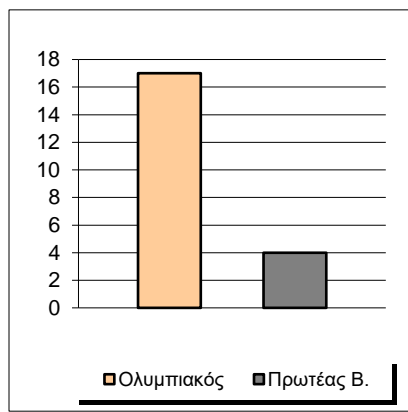

Starters - Subs ratio

Fastbreak Pts

Turnover Pts

Second Chance Pts

Possessions

Notes

Ο Ολυμπιακός είχε 100 κατοχές,
 εκ των οποίων κατέληξαν: 68 σε σουτ
 17 σε λάθος
 και 15 σε κερδ. φάουλ

GRAPHIC STATS

SCORE EVOLUTION

SCORE DIFFERENCE

LARGEST SCORING RUN

LARGEST LEAD