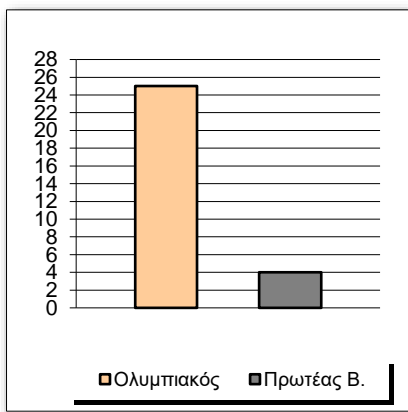

Starters - Subs ratio

Fastbreak Pts

Turnover Pts

Second Chance Pts

Possessions

Notes

Ο Ολυμπιακός είχε 100 κατοχές,
 εκ των οποίων κατέληξαν: 68 σε σουτ
 17 σε λάθος
 και 15 σε κερδ. φάουλ

GRAPHIC STATS

SCORE EVOLUTION

SCORE DIFFERENCE

LARGEST SCORING RUN

LARGEST LEAD