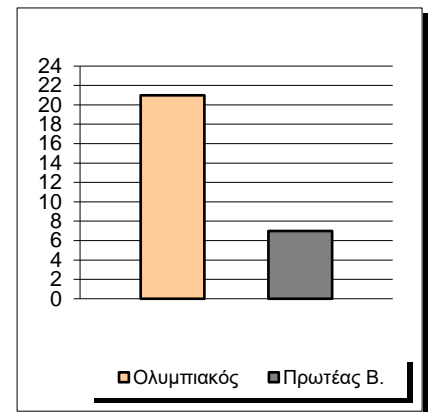

Starters - Subs ratio

Fastbreak Pts

Turnover Pts

Second Chance Pts

Possessions

Notes

Ο Ολυμπιακός είχε 100 κατοχές,
 εκ των οποίων κατέληξαν: 68 σε σουτ
 17 σε λάθος
 και 15 σε κερδ. φάουλ

GRAPHIC STATS

SCORE EVOLUTION

SCORE DIFFERENCE

LARGEST SCORING RUN

LARGEST LEAD