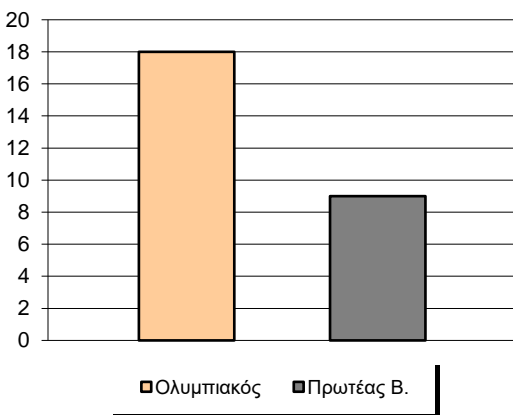

Starters - Subs ratio

Fastbreak Pts

Turnover Pts

Second Chance Pts

Possessions

Notes

Ο Ολυμπιακός είχε 100 κατοχές,
 εκ των οποίων κατέληξαν: 68 σε σουτ
 17 σε λάθος
 και 15 σε κερδ. φάουλ

GRAPHIC STATS

SCORE EVOLUTION

SCORE DIFFERENCE

LARGEST SCORING RUN

LARGEST LEAD