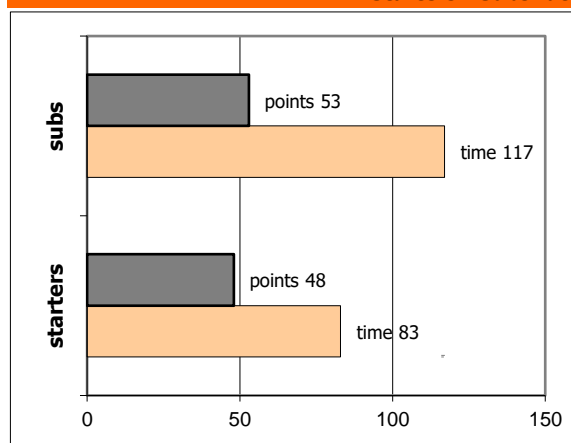

End of Quarter	1	2	3	4
Πρωτέας Β.	12	25	29	35
Ολυμπιακός	33	55	81	101

Ολυμπιακός

Coach: Γ. Παντελάκης, Μ. Τζαγιαβίλι

Fastbreaks: 13 / 19

#	Player	Time (min)	Pts	Ft	2Fg	3Fg	+/-	Rbs		As	St	Tu	Bl	Fouls		Eff
								de	of					dr	co	
4	Νόττας Γ.	14	16	3 / 4	2 / 3	3 / 5	35	0	0	1	2	0	0	2	0	15
5	Μπέκας Γ.	21	12	0 / 2	3 / 4	2 / 4	34	5	1	5	0	3	1	2	2	16
6	Παγουλάτος Αλ.	0	0	0 / 0	0 / 0	0 / 0	0	0	0	0	0	0	0	0	0	-
7	Νάστας Α.	16	4	0 / 0	2 / 4	0 / 0	24	1	0	3	1	1	0	0	1	6
8	Δελής Β.	22	18	2 / 2	5 / 7	2 / 4	26	2	3	3	3	2	0	1	1	23
9	Παραλίκας Σ.	18	4	1 / 2	0 / 0	1 / 3	36	4	0	4	0	3	0	1	0	6
10	Γεωργαντάς Ηλ.	13	2	0 / 1	1 / 4	0 / 1	15	3	2	2	1	1	1	1	1	5
11	Βαρδής Αχ.	21	5	2 / 2	0 / 0	1 / 1	18	6	0	5	5	5	0	1	1	16
12	Γκίκας Στ.	27	12	2 / 4	5 / 9	0 / 0	40	4	1	0	3	1	1	2	1	14
13	Κυλινθηρέας Αλ.	13	4	0 / 2	2 / 2	0 / 3	23	0	1	1	0	0	0	2	2	1
14	Μπουζούλας Β.	19	7	1 / 2	3 / 4	0 / 1	47	3	2	1	3	0	0	1	1	13
15	Στριμπάκος Κ.	16	17	3 / 3	7 / 9	0 / 0	32	6	4	4	1	1	0	2	1	29
Team								0	0			0	0	0		
1st quarter			33	2 / 4	8 / 13	5 / 6	6	5	11	5	5	1	3	1	48	
2nd quarter			22	7 / 9	6 / 8	1 / 5	11	1	7	3	5	0	5	5	31	
3rd quarter			26	4 / 6	8 / 13	2 / 8	7	6	5	7	2	1	3	3	37	
4th quarter			20	1 / 5	8 / 12	1 / 3	10	2	6	4	5	1	4	2	28	
Final Stats			200	101	14 / 24	30 / 46	9 / 22	330	34	14	29	19	17	3	15	1144
				58%	65%	41%	48									

Starters - Subs ratio

Fastbreak Pts

Turnover Pts

Second Chance Pts

Possessions

Notes

Ο Ολυμπιακός είχε 100 κατοχές,
 εκ των οποίων κατέληξαν: 68 σε σουτ
 17 σε λάθος
 και 15 σε κερδ. φάουλ

GRAPHIC STATS