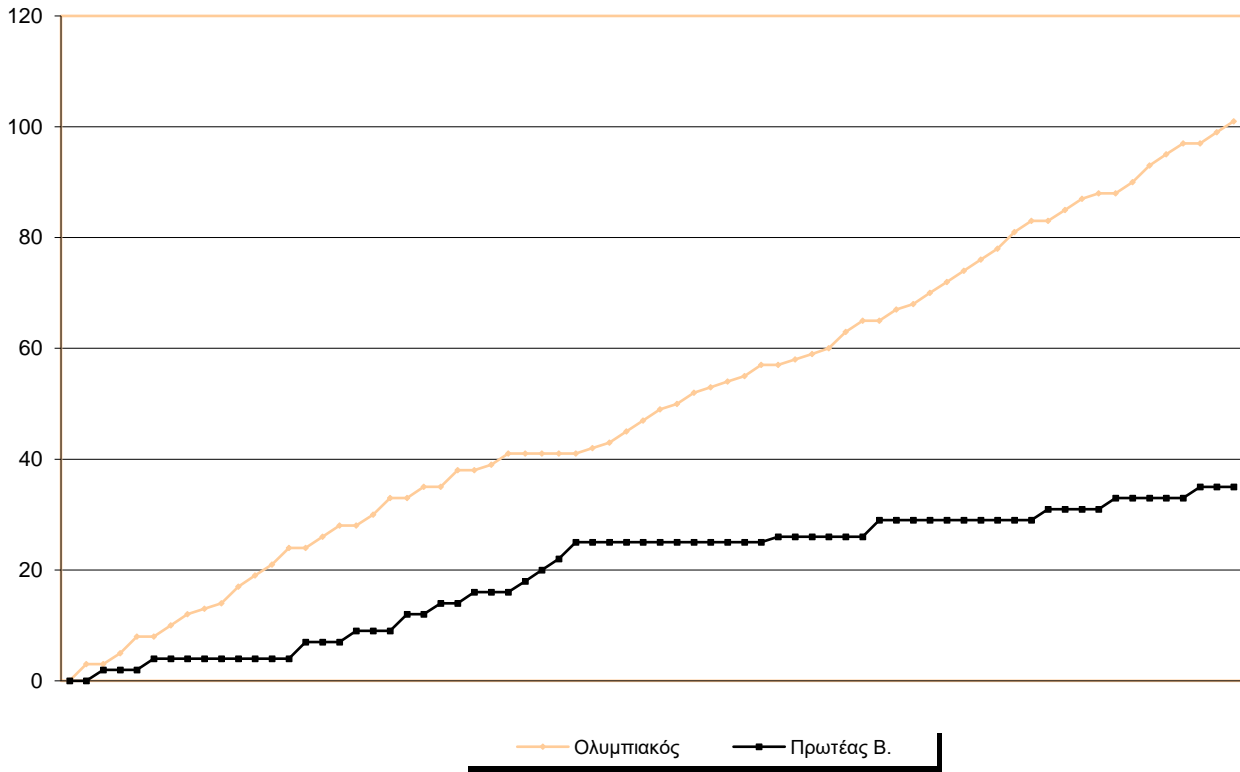

Starters - Subs ratio

Fastbreak Pts

Turnover Pts

Second Chance Pts

Possessions

Notes

Ο Ολυμπιακός είχε 100 κατοχές,
 εκ των οποίων κατέληξαν: 68 σε σουτ
 17 σε λάθος
 και 15 σε κερδ. φάουλ

GRAPHIC STATS

SCORE EVOLUTION

SCORE DIFFERENCE

LARGEST SCORING RUN

LARGEST LEAD